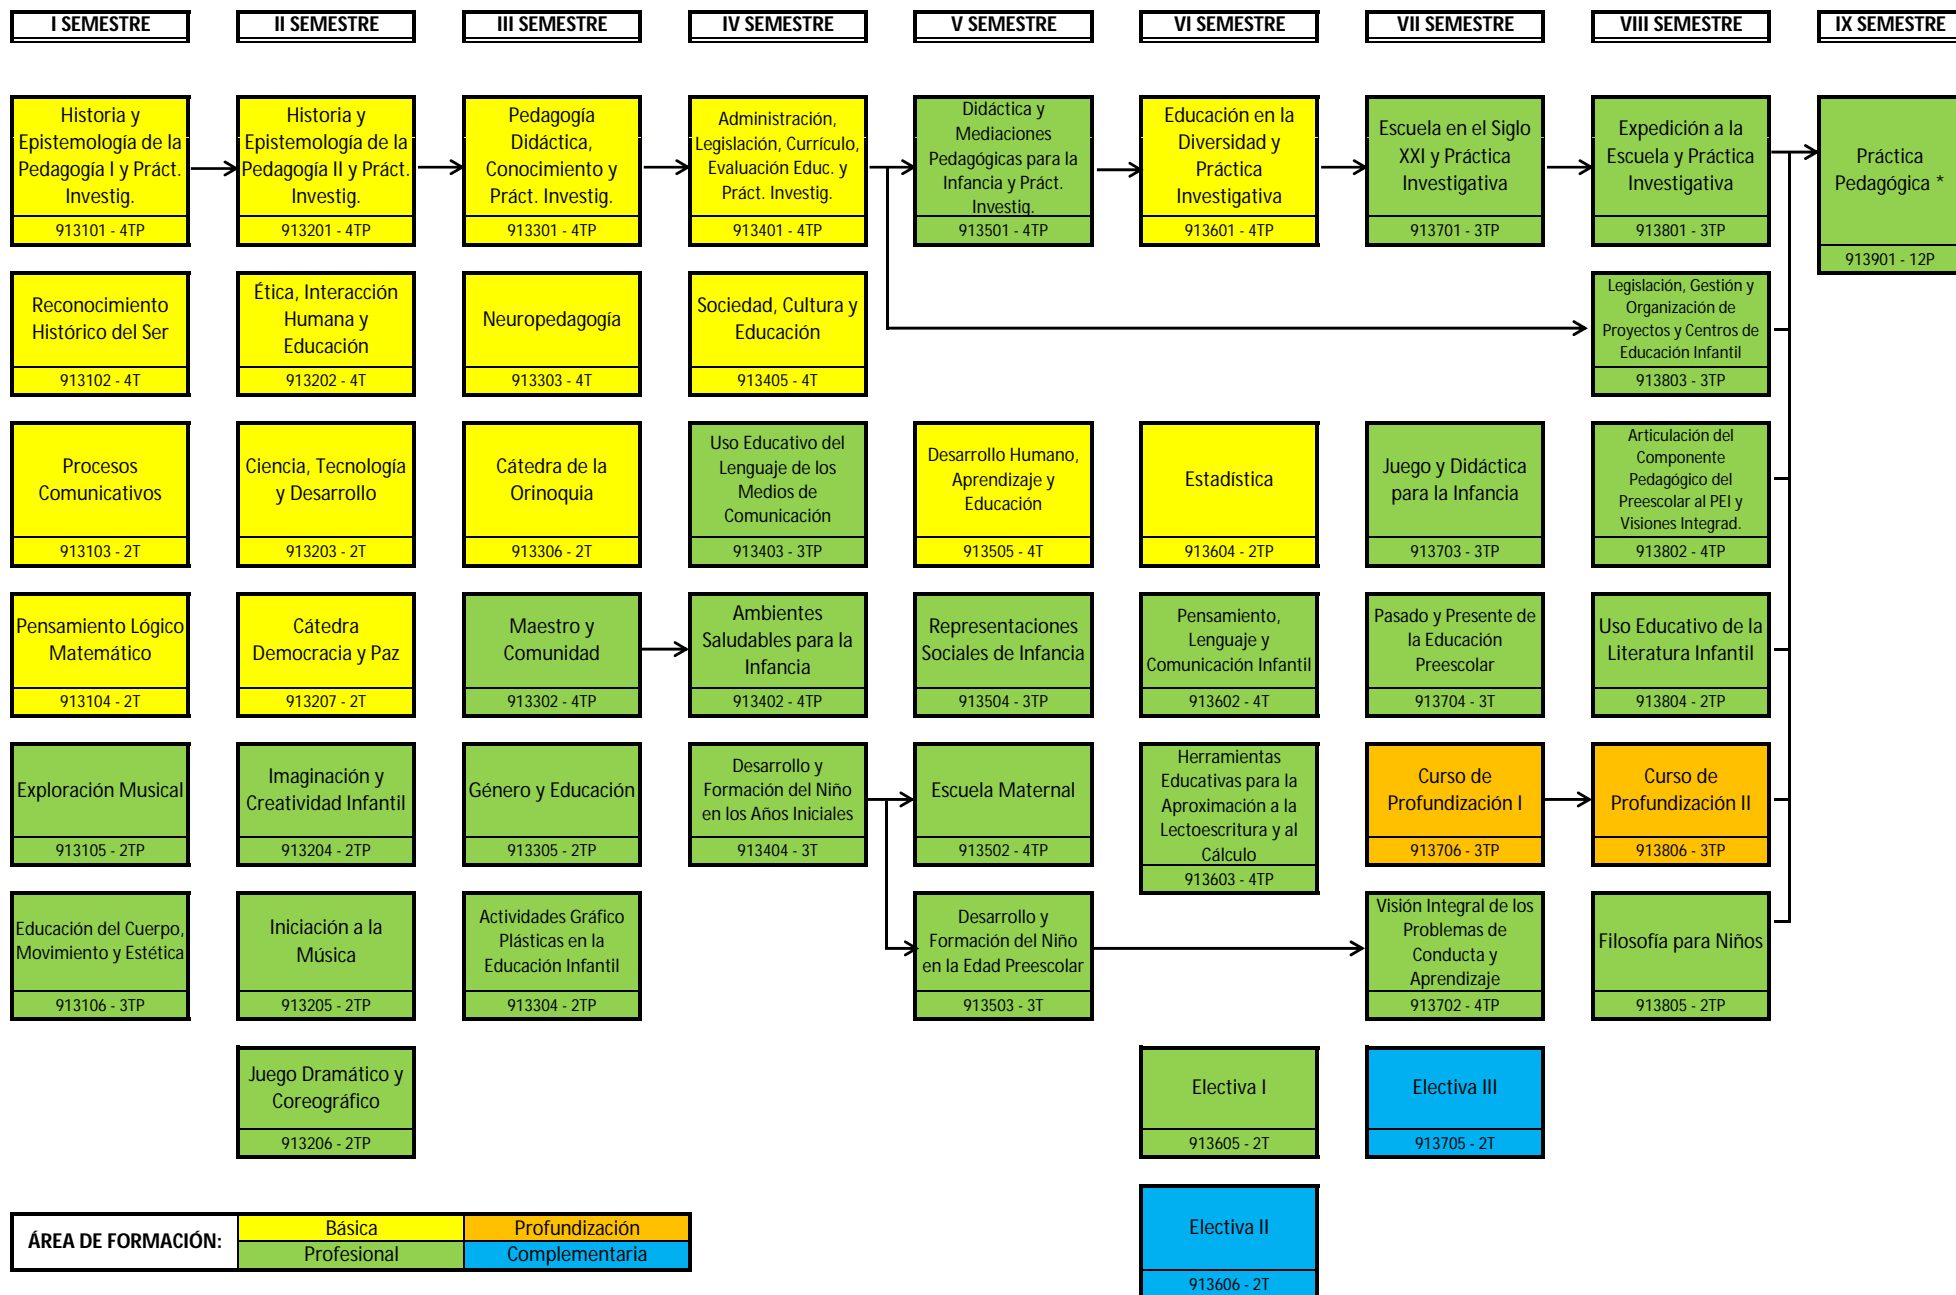

# UNIVERSIDAD DE LOS LLANOS

## PROGRAMA DE LICENCIATURA EN PEDAGOGÍA INFANTIL

Plan de Estudios (Acuerdo Académico No. 025 de 2010)

\* La Práctica Pedagógica tiene como requisito TODOS los cursos del plan de estudios.